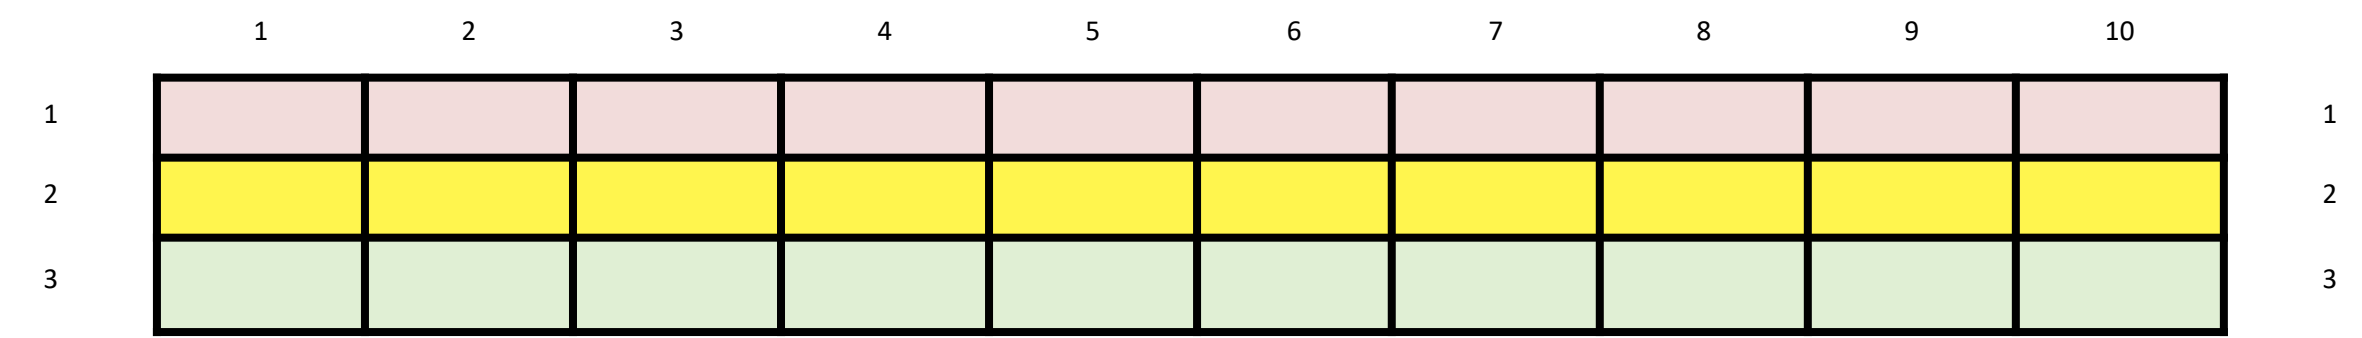

Bühne

Empore

- 75,00 €
- 55,00 €
- 45,00 €

Nebenschiff

- 55,00 €
- 45,00 €
- 20,00 €