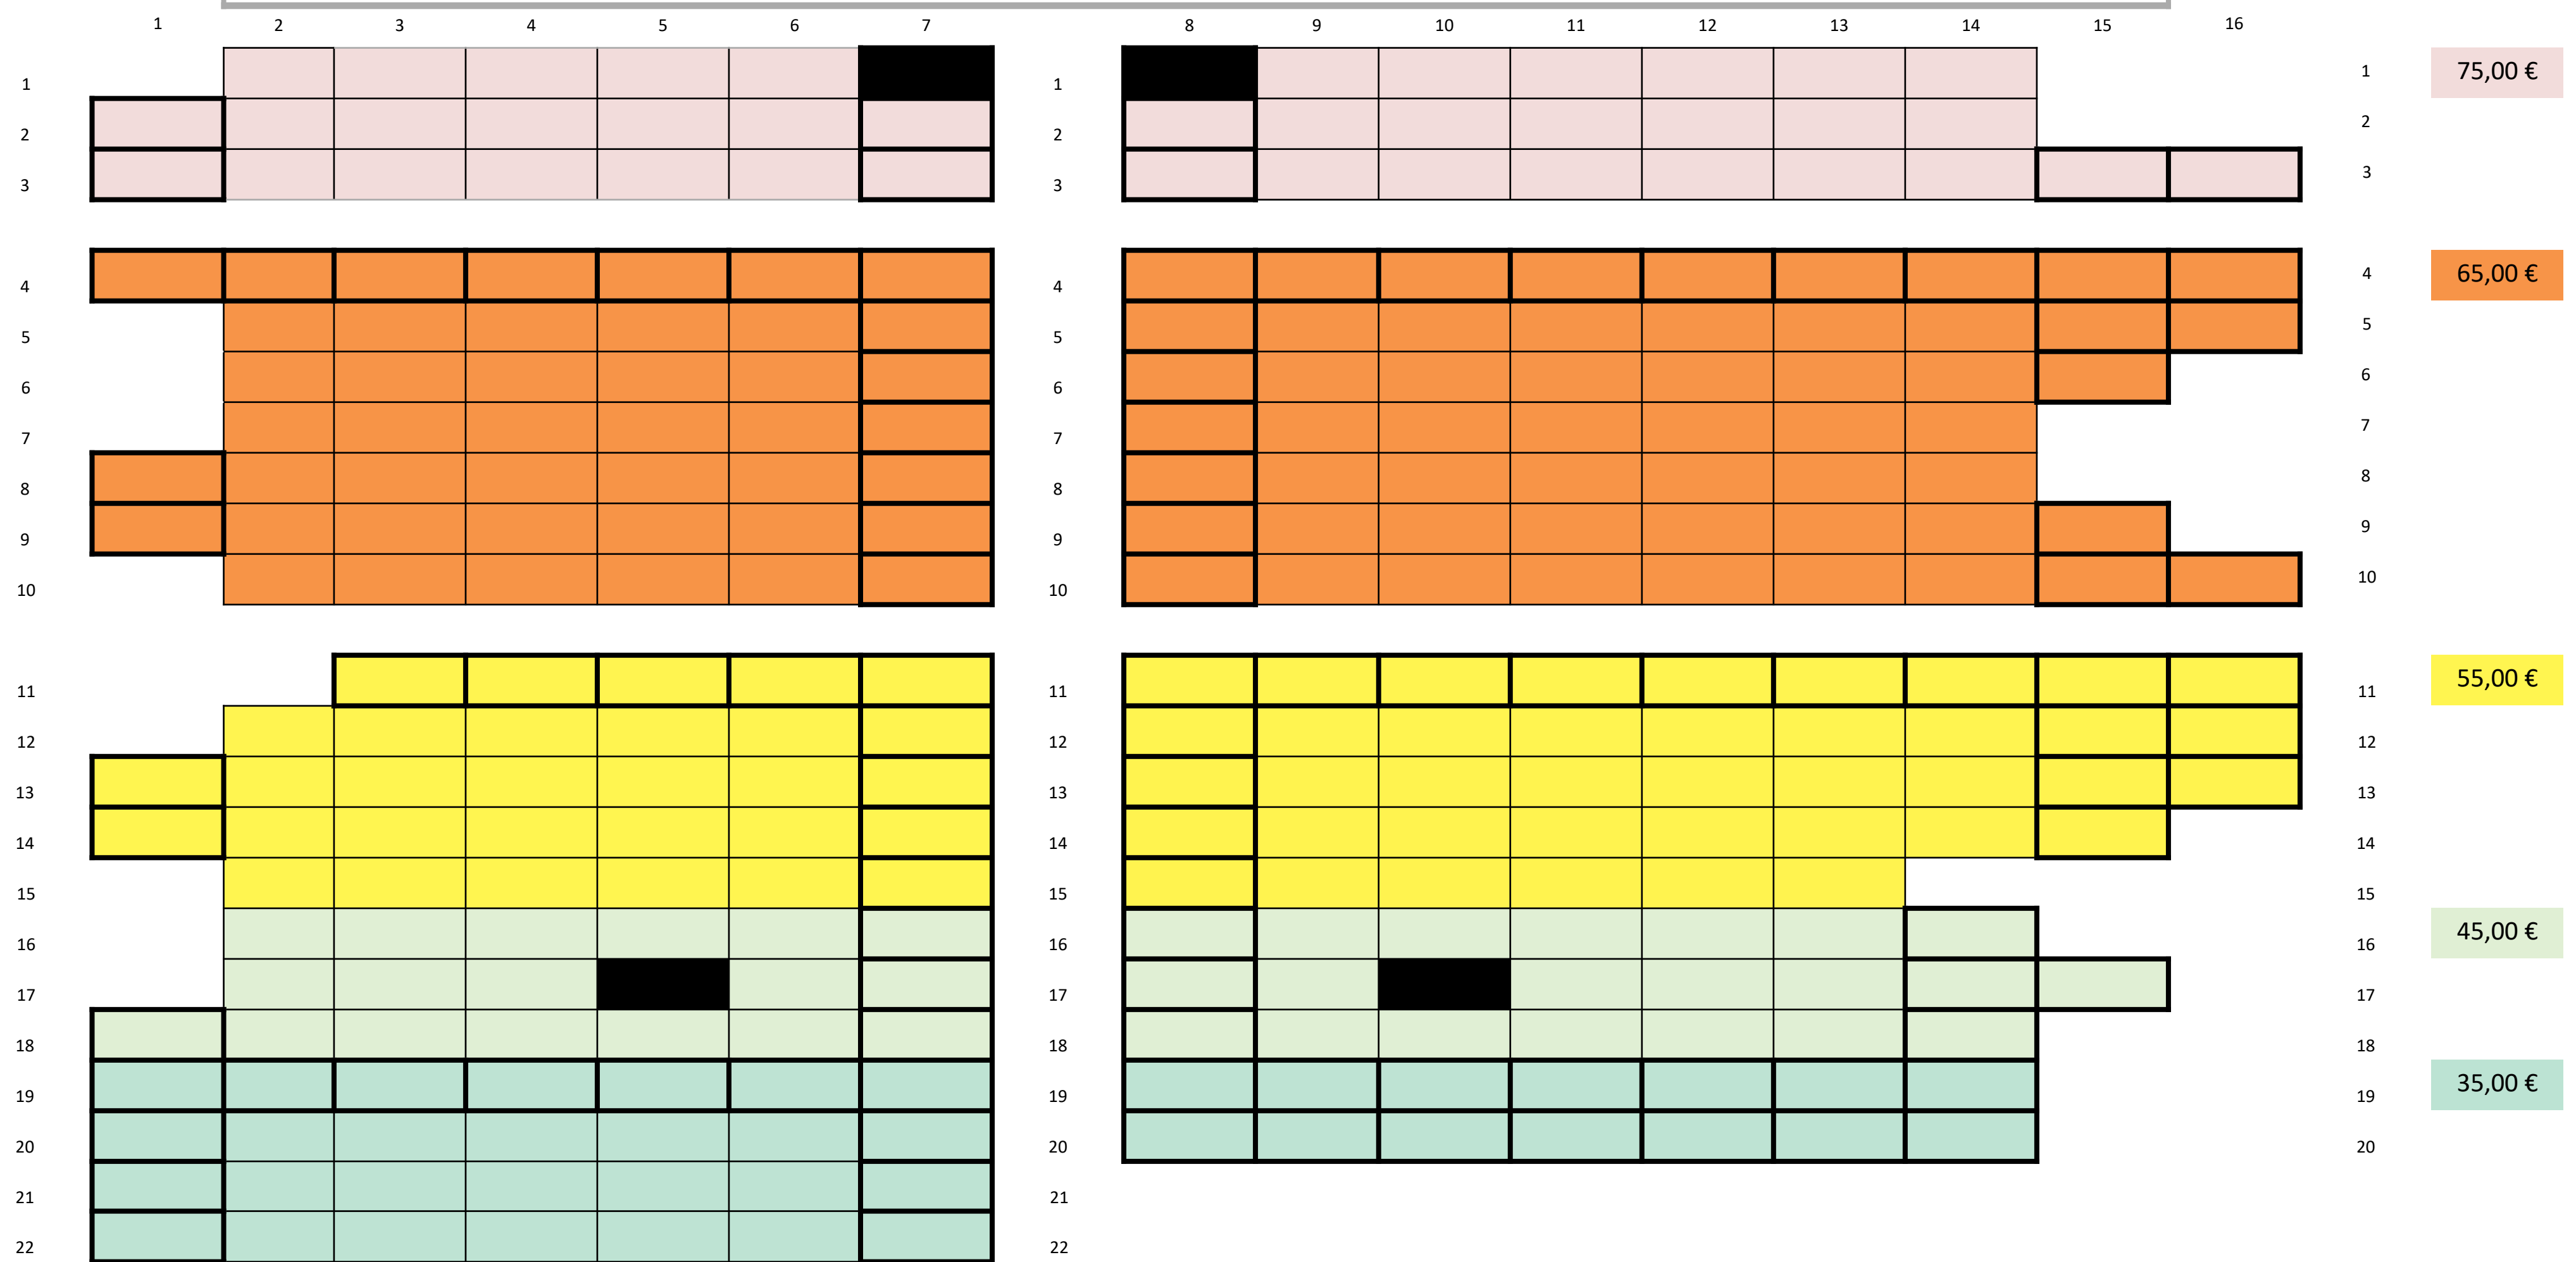

Bühne

Empore

- 75,00 €
- 55,00 €
- 45,00 €

Nebenschiff

- 55,00 €
- 45,00 €
- 20,00 €